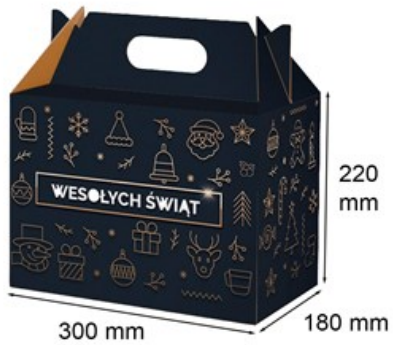

Karton świąteczny F217 300x180x220mm PS121 Z-1

Nr produktu: PS121-Z-1

Cena: **9,90 zł brutto**

Im więcej kupisz - tym większy rabat

11 szt.	2% rabatu
31 szt.	4% rabatu
51 szt.	6% rabatu
102 szt.	8% rabatu
203 szt.	10% rabatu
506 szt.	12% rabatu
1011 szt.	15% rabatu