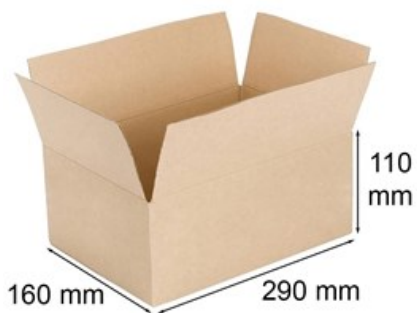

Karton klapowy 290x160x110mm

Nr produktu: **KK014**

Cena: **1,30 zł brutto**

Proste i uniwersalne pudełko tekturowe przeznaczone do przesyłania niewielkich przedmiotów.

Im więcej kupisz - tym większy rabat

77 szt.	2% rabatu
231 szt.	4% rabatu
385 szt.	6% rabatu
770 szt.	8% rabatu
1539 szt.	10% rabatu
3847 szt.	12% rabatu
7693 szt.	15% rabatu