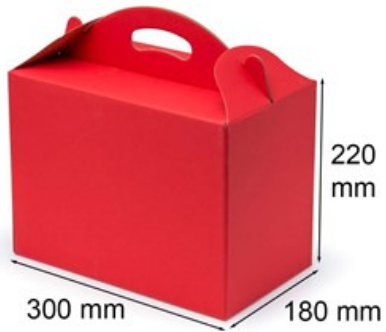

Pudełko z uchwytem 300x180x220mm czerwone F217

Nr produktu: PS121-P11

Cena: **8,90 zł brutto**

Im więcej kupisz - tym większy rabat

12 szt.	2% rabatu
34 szt.	4% rabatu
57 szt.	6% rabatu
113 szt.	8% rabatu
225 szt.	10% rabatu
562 szt.	12% rabatu
1124 szt.	15% rabatu