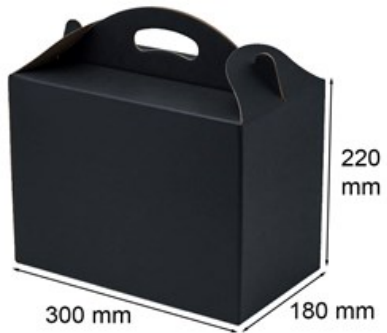

## Pudełko z uchwytem 300x180x220mm czarne F217

Nr produktu: **PS121-P13**

Cena: **9,90 zł brutto**

**Im więcej kupisz - tym większy rabat**

11 szt.	<b>2% rabatu</b>
31 szt.	<b>4% rabatu</b>
51 szt.	<b>6% rabatu</b>
102 szt.	<b>8% rabatu</b>
203 szt.	<b>10% rabatu</b>
506 szt.	<b>12% rabatu</b>
1011 szt.	<b>15% rabatu</b>