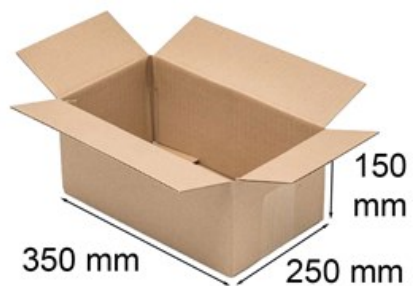

Karton klapowy 350x250x150mm A4

Nr produktu: **KK028**

Cena: **1,60 zł brutto**

Funkcjonalne pudełko kartonowe, z powodzeniem mogące służyć jako opakowanie jednostkowe i zbiorcze.

Im więcej kupisz - tym większy rabat

63 szt.	2% rabatu
188 szt.	4% rabatu
313 szt.	6% rabatu
626 szt.	8% rabatu
1251 szt.	10% rabatu
3126 szt.	12% rabatu
6251 szt.	15% rabatu