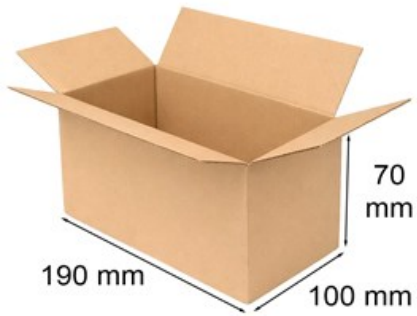

Pudełko klapowe 190x100x70mm

Nr produktu: **KK005**

Cena: **0,70 zł brutto**

Wytrzymałe pudełko kartonowe wykonane z naturalnych surowców.
Mocna tektura gwarantuje pełną ochronę przesyłki

Im więcej kupisz - tym większy rabat

143 szt.	2% rabatu
429 szt.	4% rabatu
715 szt.	6% rabatu
1429 szt.	8% rabatu
2858 szt.	10% rabatu
7143 szt.	12% rabatu
14286 szt.	15% rabatu