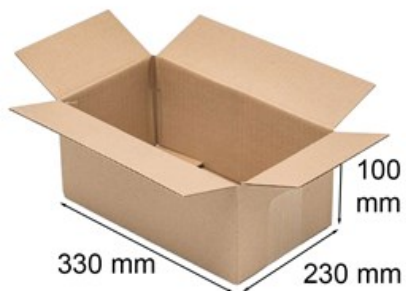

Karton klapowy 230x130x100mm

Nr produktu: **KK011**

Cena: **0,90 zł brutto**

Karton wykonany z bardzo dobrego surowca, przeznaczony do wysyłania przedmiotów i przechowywania podłużnych przedmiotów.

Im więcej kupisz - tym większy rabat