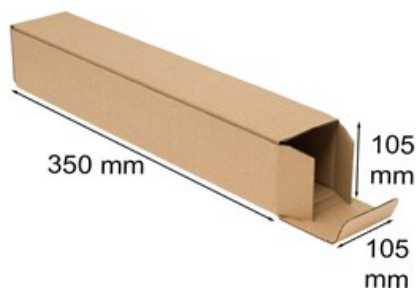

Karton wykrojnikowy 105x105x350mm F211 do tuby A3

Nr produktu: **KW0013**

Cena: **2,10 zł brutto**

Im więcej kupisz - tym większy rabat

48 szt.	2% rabatu
143 szt.	4% rabatu
239 szt.	6% rabatu
477 szt.	8% rabatu
953 szt.	10% rabatu
2381 szt.	12% rabatu
4762 szt.	15% rabatu