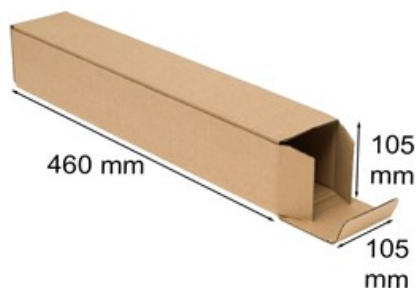

Karton wykrojnikowy 105x105x460mm F211 do tuby A2

Nr produktu: **KW00131**

Cena: **1,90 zł brutto**

Im więcej kupisz - tym większy rabat

53 szt.	2% rabatu
158 szt.	4% rabatu
264 szt.	6% rabatu
527 szt.	8% rabatu
1053 szt.	10% rabatu
2632 szt.	12% rabatu
5264 szt.	15% rabatu