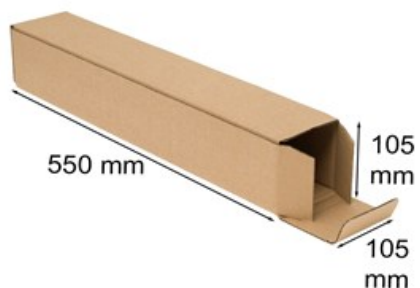

Karton wykrojnikowy 105x105x550mm F211 do tuby B2

Nr produktu: KW00132

Cena: **3,10 zł brutto**

Im więcej kupisz - tym większy rabat

33 szt.	2% rabatu
97 szt.	4% rabatu
162 szt.	6% rabatu
323 szt.	8% rabatu
646 szt.	10% rabatu
1613 szt.	12% rabatu
3226 szt.	15% rabatu