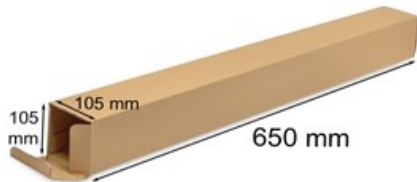

## Karton wykrojnikowy 105x105x650mm F211 do tuby A1

Nr produktu: **KW00133**

Cena: **3,40 zł brutto**

**Im więcej kupisz - tym większy rabat**

30 szt.	<b>2% rabatu</b>
89 szt.	<b>4% rabatu</b>
148 szt.	<b>6% rabatu</b>
295 szt.	<b>8% rabatu</b>
589 szt.	<b>10% rabatu</b>
1471 szt.	<b>12% rabatu</b>
2942 szt.	<b>15% rabatu</b>