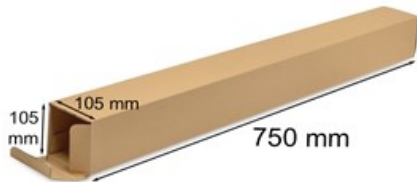

Karton wykrojnikowy 105x105x750mm F211 do tuby B1

Nr produktu: **KW00134**

Cena: **3,90 zł brutto**

Im więcej kupisz - tym większy rabat

26 szt.	2% rabatu
77 szt.	4% rabatu
129 szt.	6% rabatu
257 szt.	8% rabatu
513 szt.	10% rabatu
1283 szt.	12% rabatu
2565 szt.	15% rabatu