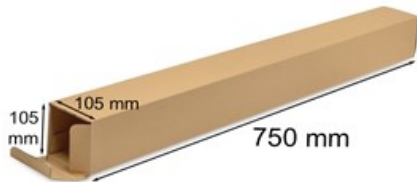

Karton wykrojnikowy 105x105x750mm F211 do tuby B1

Nr produktu: **KW00134**

Cena: **4,50 zł brutto**

Im więcej kupisz - tym większy rabat

23 szt.	2% rabatu
67 szt.	4% rabatu
112 szt.	6% rabatu
223 szt.	8% rabatu
445 szt.	10% rabatu
1112 szt.	12% rabatu
2223 szt.	15% rabatu