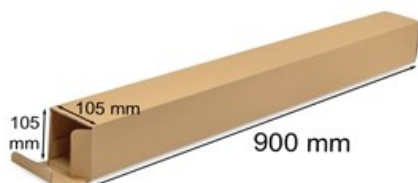

Karton wykrojnikowy 105x105x900mm F211 do tuby A0

Nr produktu: **KW00135**

Cena: **3,90 zł brutto**

Im więcej kupisz - tym większy rabat

26 szt.	2% rabatu
77 szt.	4% rabatu
129 szt.	6% rabatu
257 szt.	8% rabatu
513 szt.	10% rabatu
1283 szt.	12% rabatu
2565 szt.	15% rabatu