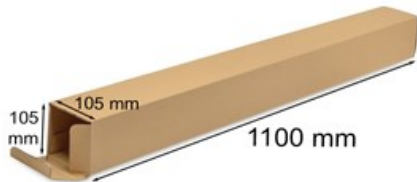

Karton wykrojnikowy 105x105x1100mm F211 do tuby B0

Nr produktu: **KW00136**

Cena: **4,70 zł brutto**

Im więcej kupisz - tym większy rabat

22 szt.	2% rabatu
64 szt.	4% rabatu
107 szt.	6% rabatu
213 szt.	8% rabatu
426 szt.	10% rabatu
1064 szt.	12% rabatu
2128 szt.	15% rabatu