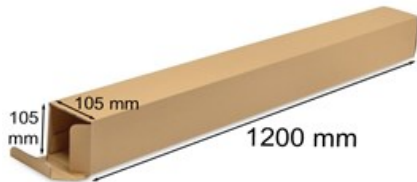

Karton wykrojnikowy 105x105x1200mm F211 2A0

Nr produktu: **KW00137**

Cena: **4,80 zł brutto**

Im więcej kupisz - tym większy rabat

21 szt.	2% rabatu
63 szt.	4% rabatu
105 szt.	6% rabatu
209 szt.	8% rabatu
417 szt.	10% rabatu
1042 szt.	12% rabatu
2084 szt.	15% rabatu