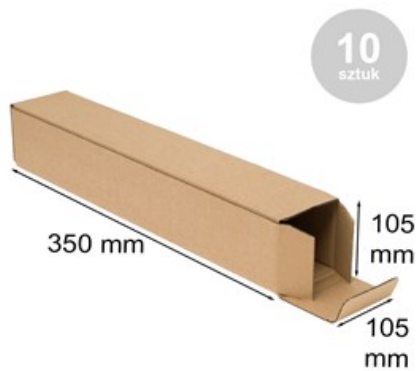

Pakiet - Karton wykr. 105x105x350mm - 10szt

Nr produktu: PKW-0013-10

Cena: **18,40 zł brutto**

Im więcej kupisz - tym większy rabat

6 szt.	2% rabatu
17 szt.	4% rabatu
28 szt.	6% rabatu
55 szt.	8% rabatu
109 szt.	10% rabatu
272 szt.	12% rabatu
544 szt.	15% rabatu