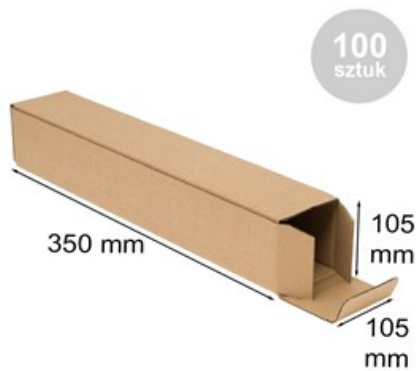

Pakiet - Karton wykr. 105x105x350mm - 100szt

Nr produktu: PKW-0013-100

Cena: 183,60 zł brutto

Im więcej kupisz - tym większy rabat

| | |
|---------|-------------------|
| 1 szt. | 2% rabatu |
| 2 szt. | 4% rabatu |
| 3 szt. | 6% rabatu |
| 6 szt. | 8% rabatu |
| 11 szt. | 10% rabatu |
| 28 szt. | 12% rabatu |
| 55 szt. | 15% rabatu |