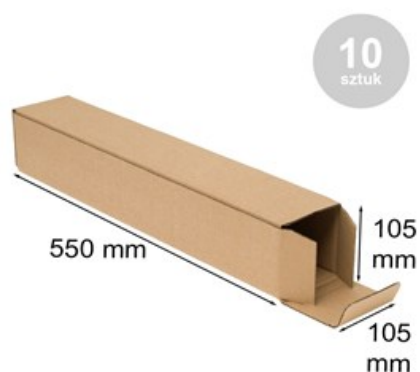

## Pakiet - Karton wykr. 105x105x550mm - 10szt

Nr produktu: PKW-00132-10

Cena: **29,20 zł brutto**

**Im więcej kupisz - tym większy rabat**

4 szt.	<b>2% rabatu</b>
11 szt.	<b>4% rabatu</b>
18 szt.	<b>6% rabatu</b>
35 szt.	<b>8% rabatu</b>
69 szt.	<b>10% rabatu</b>
172 szt.	<b>12% rabatu</b>
343 szt.	<b>15% rabatu</b>