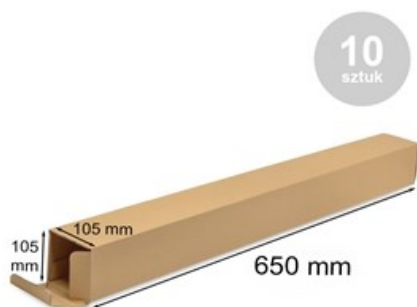

Pakiet - Karton wykr. 105x105x650mm - 10szt

Nr produktu: PKW-00133-10

Cena: **33,10 zł brutto**

Im więcej kupisz - tym większy rabat

4 szt.	2% rabatu
10 szt.	4% rabatu
16 szt.	6% rabatu
31 szt.	8% rabatu
61 szt.	10% rabatu
152 szt.	12% rabatu
303 szt.	15% rabatu