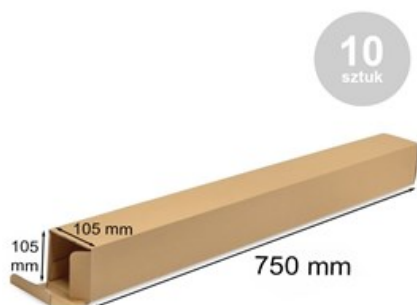

Pakiet - Karton wykr. 105x105x750mm - 10szt

Nr produktu: PKW-00134-10

Cena: **35,00 zł brutto**

Im więcej kupisz - tym większy rabat

3 szt.	2% rabatu
9 szt.	4% rabatu
15 szt.	6% rabatu
29 szt.	8% rabatu
58 szt.	10% rabatu
143 szt.	12% rabatu
286 szt.	15% rabatu