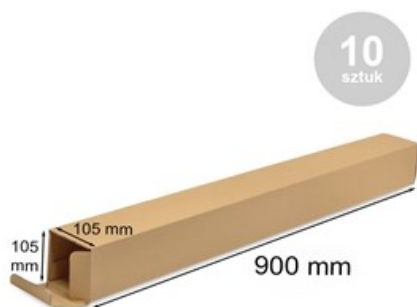

Pakiet - Karton wykr. 105x105x900mm - 10szt

Nr produktu: PKW-00135-10

Cena: **38,00 zł brutto**

Im więcej kupisz - tym większy rabat

3 szt.	2% rabatu
8 szt.	4% rabatu
14 szt.	6% rabatu
27 szt.	8% rabatu
53 szt.	10% rabatu
132 szt.	12% rabatu
264 szt.	15% rabatu