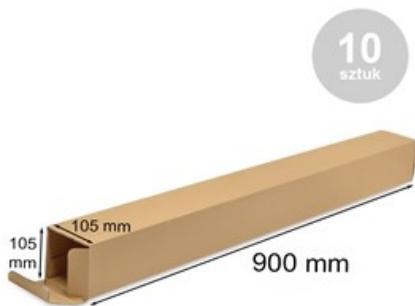

Pakiet - Karton wykr. 105x105x900mm - 10szt

Nr produktu: PKW-00135-10

Cena: **38,70 zł brutto**

Im więcej kupisz - tym większy rabat

3 szt.	2% rabatu
8 szt.	4% rabatu
13 szt.	6% rabatu
26 szt.	8% rabatu
52 szt.	10% rabatu
130 szt.	12% rabatu
259 szt.	15% rabatu