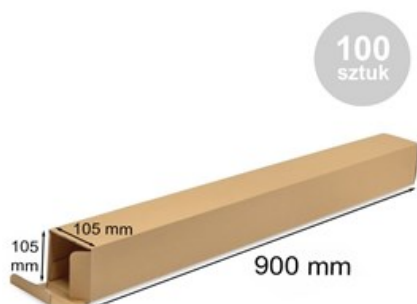

Pakiet - Karton wykr. 105x105x900mm - 100szt

Nr produktu: PKW-00135-100

Cena: **370,00 zł brutto**

Im więcej kupisz - tym większy rabat

1 szt.	4% rabatu
2 szt.	6% rabatu
3 szt.	8% rabatu
6 szt.	10% rabatu
14 szt.	12% rabatu
28 szt.	15% rabatu