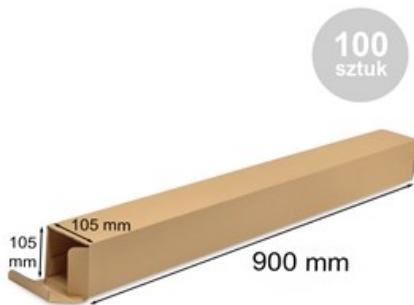

Pakiet - Karton wykr. 105x105x900mm - 100szt

Nr produktu: PKW-00135-100

Cena: **376,30 zł brutto**

Im więcej kupisz - tym większy rabat

1 szt.	4% rabatu
2 szt.	6% rabatu
3 szt.	8% rabatu
6 szt.	10% rabatu
14 szt.	12% rabatu
27 szt.	15% rabatu