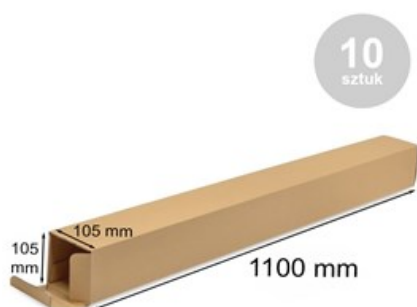

Pakiet - Karton wykr. 105x105x1100mm - 10szt

Nr produktu: PKW-00136-10

Cena: **51,00 zł brutto**

Im więcej kupisz - tym większy rabat

2 szt.	2% rabatu
6 szt.	4% rabatu
10 szt.	6% rabatu
20 szt.	8% rabatu
40 szt.	10% rabatu
99 szt.	12% rabatu
197 szt.	15% rabatu