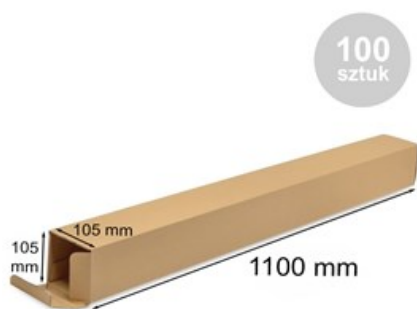

Pakiet - Karton wykr. 105x105x1100mm - 100szt

Nr produktu: PKW-00136-100

Cena: **509,80 zł brutto**

Im więcej kupisz - tym większy rabat

1 szt.	6% rabatu
2 szt.	8% rabatu
4 szt.	10% rabatu
10 szt.	12% rabatu
20 szt.	15% rabatu