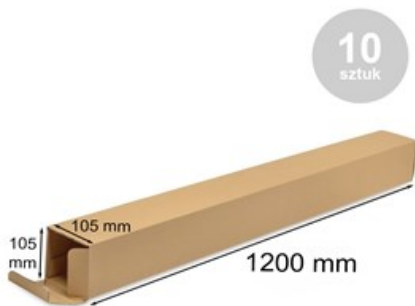

Pakiet - Karton wykr. 105x105x1200mm - 10szt

Nr produktu: PKW-00137-10

Cena: **54,80 zł brutto**

Im więcej kupisz - tym większy rabat

| | |
|----------|-------------------|
| 2 szt. | 2% rabatu |
| 6 szt. | 4% rabatu |
| 10 szt. | 6% rabatu |
| 19 szt. | 8% rabatu |
| 37 szt. | 10% rabatu |
| 92 szt. | 12% rabatu |
| 183 szt. | 15% rabatu |