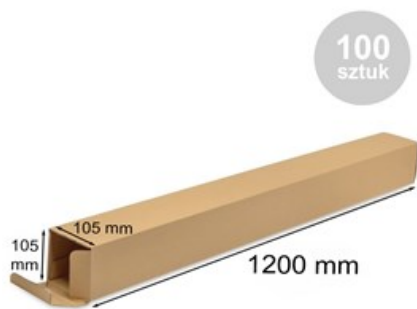

Pakiet - Karton wykr. 105x105x1200mm - 100szt

Nr produktu: PKW-00137-100

Cena: **548,40 zł brutto**

Im więcej kupisz - tym większy rabat

1 szt.	6% rabatu
2 szt.	8% rabatu
4 szt.	10% rabatu
10 szt.	12% rabatu
19 szt.	15% rabatu