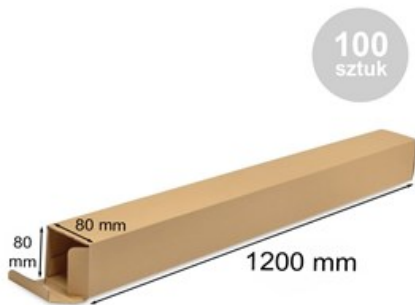

Pakiet - Karton wykr. 1200x80x80mm 2A0- 100szt

Nr produktu: **PKW-00381-100**

Cena: **376,90 zł brutto**

Im więcej kupisz - tym większy rabat

1 szt.	4% rabatu
2 szt.	6% rabatu
3 szt.	8% rabatu
6 szt.	10% rabatu
14 szt.	12% rabatu
27 szt.	15% rabatu