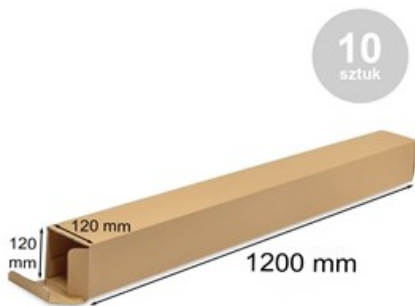

Pakiet - Karton wykr. 1200x120x120mm 2A0- 10szt

Nr produktu: PKW-00383-10

Cena: **51,00 zł brutto**

Im więcej kupisz - tym większy rabat

2 szt.	2% rabatu
6 szt.	4% rabatu
10 szt.	6% rabatu
20 szt.	8% rabatu
40 szt.	10% rabatu
99 szt.	12% rabatu
197 szt.	15% rabatu