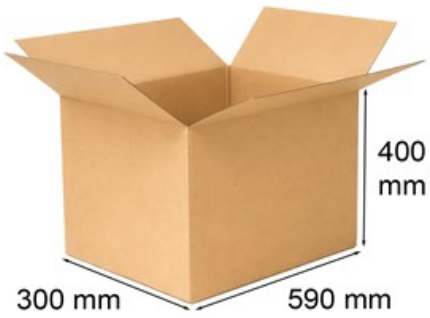

Pudło klapowe 590x300x400mm

Nr produktu: **KK0521**

Cena: **8,30 zł brutto**

Doskonałej jakości karton wykonany ze wzmocnionej tektury, idealny do transportu ciężkich ładunków.

Im więcej kupisz - tym większy rabat