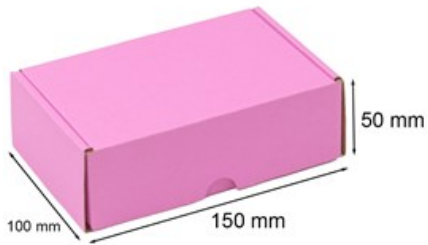

Karton Wykrojnikowy 150x100x50mm Różowy F427

Nr produktu: **KW015X10X5RÓŻ**

Cena: **0,70 zł brutto**

Im więcej kupisz - tym większy rabat

143 szt.	2% rabatu
429 szt.	4% rabatu
715 szt.	6% rabatu
1429 szt.	8% rabatu
2858 szt.	10% rabatu
7143 szt.	12% rabatu
14286 szt.	15% rabatu