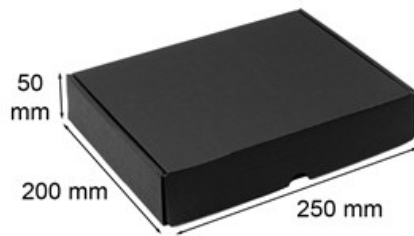

## Karton Wykrojnikowy 250x200x50mm Czarny F427

Nr produktu: **KW25X20X5CZAR**

Cena: **1,30 zł brutto**

**Im więcej kupisz - tym większy rabat**

77 szt.	<b>2% rabatu</b>
231 szt.	<b>4% rabatu</b>
385 szt.	<b>6% rabatu</b>
770 szt.	<b>8% rabatu</b>
1539 szt.	<b>10% rabatu</b>
3847 szt.	<b>12% rabatu</b>
7693 szt.	<b>15% rabatu</b>