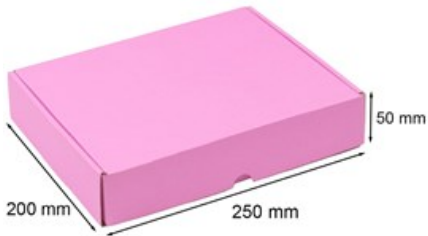

## Karton Wykrojnikowy 250x200x50mm Różowy F427

Nr produktu: **KW25X20X5RÓŻ**

Cena: **1,30 zł brutto**

**Im więcej kupisz - tym większy rabat**

77 szt.	<b>2% rabatu</b>
231 szt.	<b>4% rabatu</b>
385 szt.	<b>6% rabatu</b>
770 szt.	<b>8% rabatu</b>
1539 szt.	<b>10% rabatu</b>
3847 szt.	<b>12% rabatu</b>
7693 szt.	<b>15% rabatu</b>