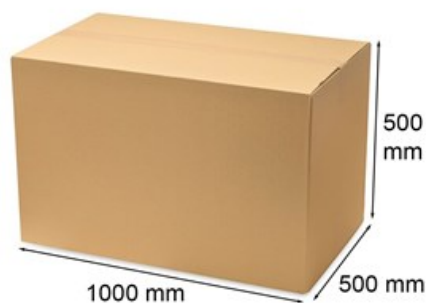

Karton Klapowy 1000x500x500mm BC650

Nr produktu: **KK068**

Cena: **22,60 zł brutto**

Im więcej kupisz - tym większy rabat

5 szt.	2% rabatu
14 szt.	4% rabatu
23 szt.	6% rabatu
45 szt.	8% rabatu
89 szt.	10% rabatu
222 szt.	12% rabatu
443 szt.	15% rabatu