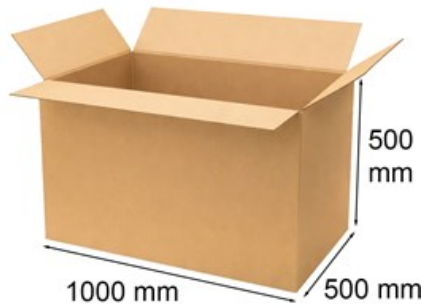

Karton Klapowy 1000x500x500mm BC650

Nr produktu: **KK068**

Cena: **22,60 zł brutto**

Im więcej kupisz - tym większy rabat

5 szt.	2% rabatu
14 szt.	4% rabatu
23 szt.	6% rabatu
45 szt.	8% rabatu
89 szt.	10% rabatu
222 szt.	12% rabatu
443 szt.	15% rabatu