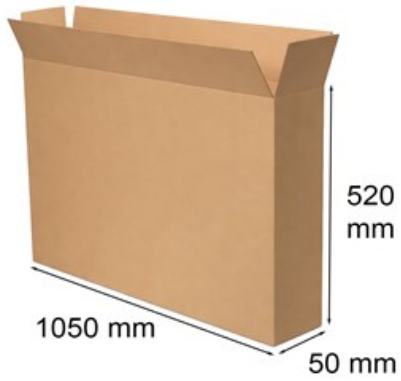

Karton klapowy 1050x50x520mm B400

Nr produktu: **KK1022**

Cena: **5,50 zł brutto**

Im więcej kupisz - tym większy rabat

19 szt.	2% rabatu
55 szt.	4% rabatu
91 szt.	6% rabatu
182 szt.	8% rabatu
364 szt.	10% rabatu
910 szt.	12% rabatu
1819 szt.	15% rabatu