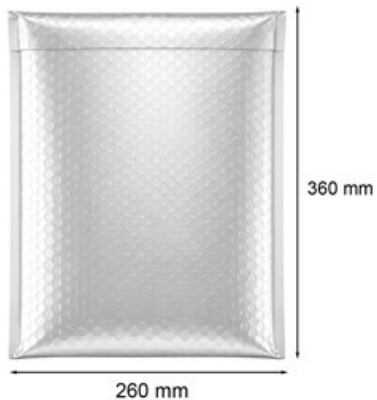

Koperta Metaliczna 260x360mm Biała Perłowa

Nr produktu: **KM-B4-BIA**

Cena: **2,10 zł brutto**

Im więcej kupisz - tym większy rabat

48 szt.	2% rabatu
143 szt.	4% rabatu
239 szt.	6% rabatu
477 szt.	8% rabatu
953 szt.	10% rabatu
2381 szt.	12% rabatu
4762 szt.	15% rabatu