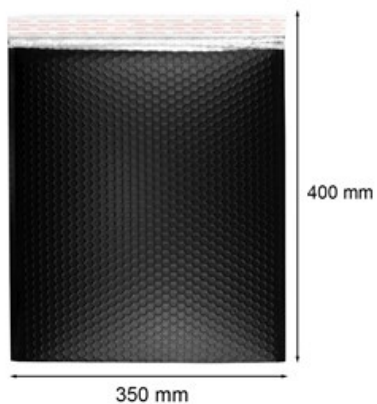

Koperta Metaliczna 350x400mm Czarna Matowa

Nr produktu: **KM-B4-CZA-MAT**

Cena: **5,40 zł brutto**

Im więcej kupisz - tym większy rabat

19 szt.	2% rabatu
56 szt.	4% rabatu
93 szt.	6% rabatu
186 szt.	8% rabatu
371 szt.	10% rabatu
926 szt.	12% rabatu
1852 szt.	15% rabatu