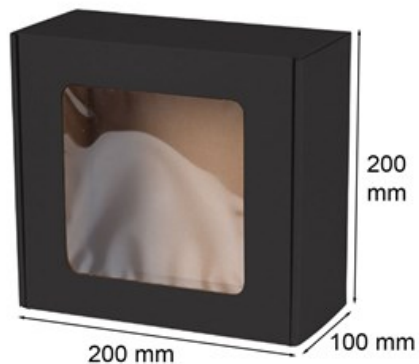

## Pudełko ozdobne EKO czarne z oknem 200x200x100mm

Nr produktu: **BOX2529**

Cena: **4,00 zł brutto**

**Im więcej kupisz - tym większy rabat**

26 szt.	<b>2% rabatu</b>
76 szt.	<b>4% rabatu</b>
126 szt.	<b>6% rabatu</b>
251 szt.	<b>8% rabatu</b>
501 szt.	<b>10% rabatu</b>
1251 szt.	<b>12% rabatu</b>
2501 szt.	<b>15% rabatu</b>