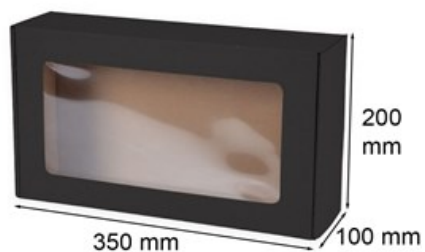

Pudełko ozdobne z oknem czarne 350x200x100mm

Nr produktu: **BOX2542**

Cena: **7,80 zł brutto**

Im więcej kupisz - tym większy rabat

13 szt.	2% rabatu
39 szt.	4% rabatu
65 szt.	6% rabatu
129 szt.	8% rabatu
257 szt.	10% rabatu
642 szt.	12% rabatu
1283 szt.	15% rabatu