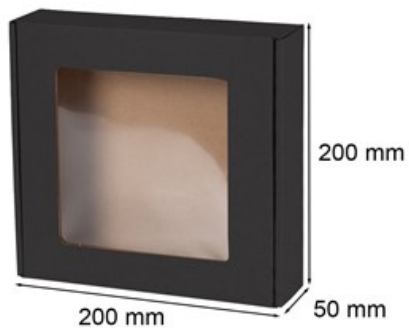

## Pudełko ozdobne z oknem Czarne 200x200x50mm

Nr produktu: **BOX2539**

Cena: **3,40 zł brutto**

**Im więcej kupisz - tym większy rabat**

30 szt.	<b>2% rabatu</b>
89 szt.	<b>4% rabatu</b>
148 szt.	<b>6% rabatu</b>
295 szt.	<b>8% rabatu</b>
589 szt.	<b>10% rabatu</b>
1471 szt.	<b>12% rabatu</b>
2942 szt.	<b>15% rabatu</b>