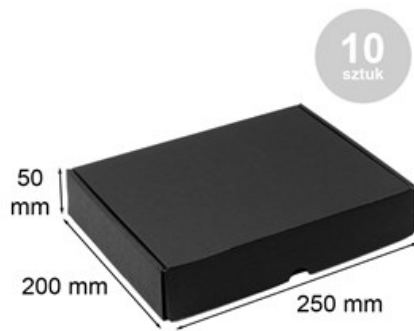

Kartony Wykrojnikowe 250x200x50mm Czarne, 10 sztuk

Nr produktu: P-KW25X20X5CZAR

Cena: 12,70 zł brutto

Im więcej kupisz - tym większy rabat

8 szt.	2% rabatu
24 szt.	4% rabatu
40 szt.	6% rabatu
79 szt.	8% rabatu
158 szt.	10% rabatu
394 szt.	12% rabatu
788 szt.	15% rabatu