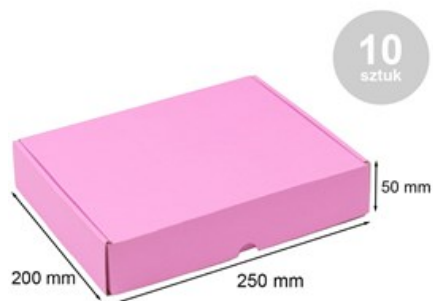

Kartony Wykrojnikowe 250x200x50mm Różowe, 10 sztuk

Nr produktu: P-KW25X20X5RÓŻ

Cena: 12,10 zł brutto

Im więcej kupisz - tym większy rabat

9 szt.	2% rabatu
25 szt.	4% rabatu
42 szt.	6% rabatu
83 szt.	8% rabatu
166 szt.	10% rabatu
414 szt.	12% rabatu
827 szt.	15% rabatu