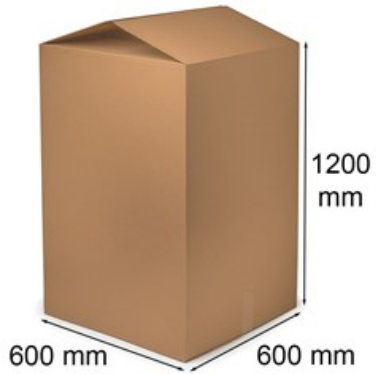

Karton klapowy transportowy wysoki 600x600x1200mm 3w C500

Nr produktu: **KK0591**

Cena: **14,10 zł brutto**

Im więcej kupisz - tym większy rabat

8 szt.	2% rabatu
22 szt.	4% rabatu
36 szt.	6% rabatu
71 szt.	8% rabatu
142 szt.	10% rabatu
355 szt.	12% rabatu
710 szt.	15% rabatu