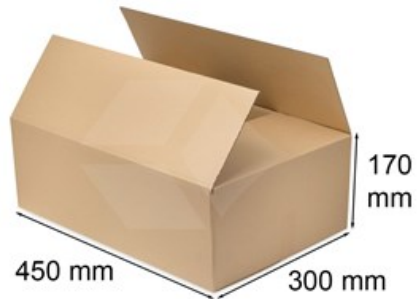

## Karton Klapowy 450x300x170mm B360

Nr produktu: **KK03710**

Cena: **2,40 zł brutto**

**Im więcej kupisz - tym większy rabat**

42 szt.	<b>2% rabatu</b>
126 szt.	<b>4% rabatu</b>
209 szt.	<b>6% rabatu</b>
417 szt.	<b>8% rabatu</b>
834 szt.	<b>10% rabatu</b>
2084 szt.	<b>12% rabatu</b>
4167 szt.	<b>15% rabatu</b>