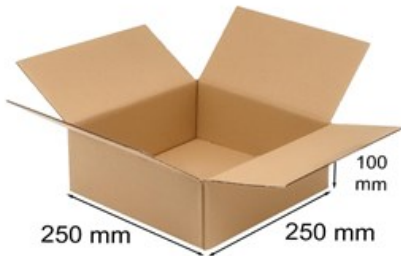

Karton Klapowy kwadrat 250x250x100mm Fala B360

Nr produktu: **KK01191**

Cena: **1,60 zł brutto**

Im więcej kupisz - tym większy rabat

63 szt.	2% rabatu
188 szt.	4% rabatu
313 szt.	6% rabatu
626 szt.	8% rabatu
1251 szt.	10% rabatu
3126 szt.	12% rabatu
6251 szt.	15% rabatu