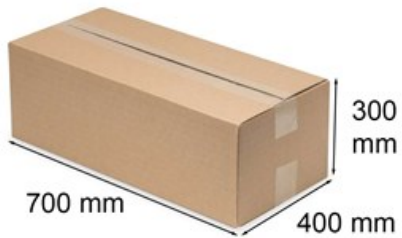

Karton Klapowy 700x400x300mm EB650

Nr produktu: **KK06321**

Cena: **8,50 zł brutto**

Im więcej kupisz - tym większy rabat

| | |
|-----------|-------------------|
| 12 szt. | 2% rabatu |
| 36 szt. | 4% rabatu |
| 59 szt. | 6% rabatu |
| 118 szt. | 8% rabatu |
| 236 szt. | 10% rabatu |
| 589 szt. | 12% rabatu |
| 1177 szt. | 15% rabatu |