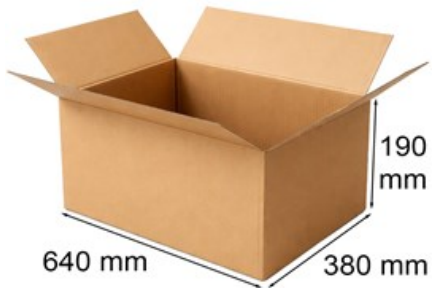

## Karton Klapowy 640x380x190mm (zewn) Paczk. B EB580

Nr produktu: **KK0610**

Cena: **4,89 zł brutto**

**Im więcej kupisz - tym większy rabat**

21 szt.	<b>2% rabatu</b>
62 szt.	<b>4% rabatu</b>
103 szt.	<b>6% rabatu</b>
205 szt.	<b>8% rabatu</b>
409 szt.	<b>10% rabatu</b>
1023 szt.	<b>12% rabatu</b>
2045 szt.	<b>15% rabatu</b>