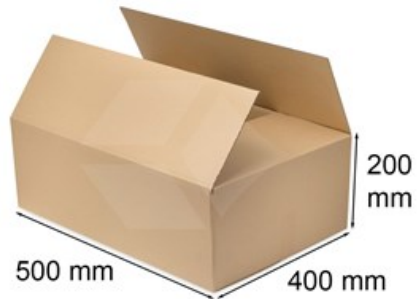

## Karton klapowy 500x400x200mm B360

Nr produktu: **KK5420**

Cena: **4,60 zł brutto**

**Im więcej kupisz - tym większy rabat**

22 szt.	<b>2% rabatu</b>
66 szt.	<b>4% rabatu</b>
109 szt.	<b>6% rabatu</b>
218 szt.	<b>8% rabatu</b>
435 szt.	<b>10% rabatu</b>
1087 szt.	<b>12% rabatu</b>
2174 szt.	<b>15% rabatu</b>