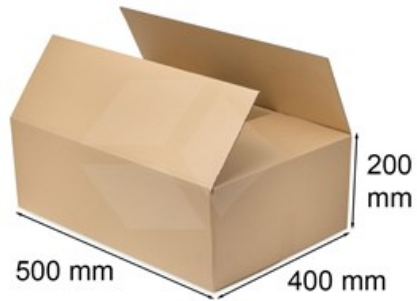

Karton klapowy 500x400x200mm B360

Nr produktu: **KK5420**

Cena: **4,90 zł brutto**

Im więcej kupisz - tym większy rabat

21 szt.	2% rabatu
62 szt.	4% rabatu
103 szt.	6% rabatu
205 szt.	8% rabatu
409 szt.	10% rabatu
1021 szt.	12% rabatu
2041 szt.	15% rabatu