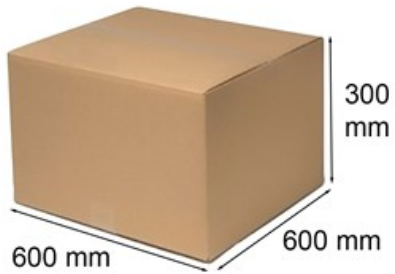

Karton Klapowy 600x600x300mm B360

Nr produktu: **KK05801**

Cena: **6,50 zł brutto**

Im więcej kupisz - tym większy rabat

16 szt.	2% rabatu
47 szt.	4% rabatu
77 szt.	6% rabatu
154 szt.	8% rabatu
308 szt.	10% rabatu
770 szt.	12% rabatu
1539 szt.	15% rabatu