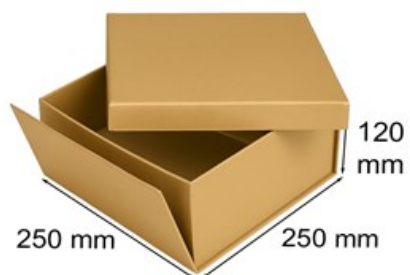

## Pudełko składane z wiekiem 250x250x120 Złote

Nr produktu: **250X250X90-G**

Cena: **19,90 zł brutto**

Pudełko z wieczkiem 250x250x120 mm – złote z fakturą, składane

**Im więcej kupisz - tym większy rabat**