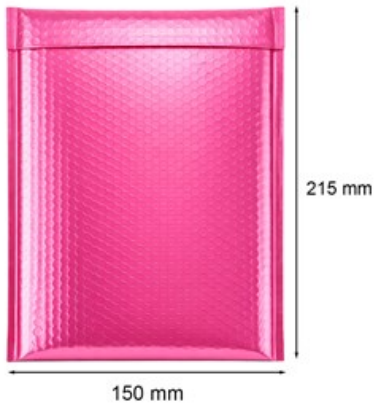

Koperta Bąbelkowa Metaliczna 150x215mm Różowa - Pakowanie Premium

Nr produktu: **KM-A5-ROZ**

Cena: **2,50 zł brutto**

Różowa koperta bąbelkowa 150x215 mm – stylowe i bezpieczne pakowanie

Im więcej kupisz - tym większy rabat